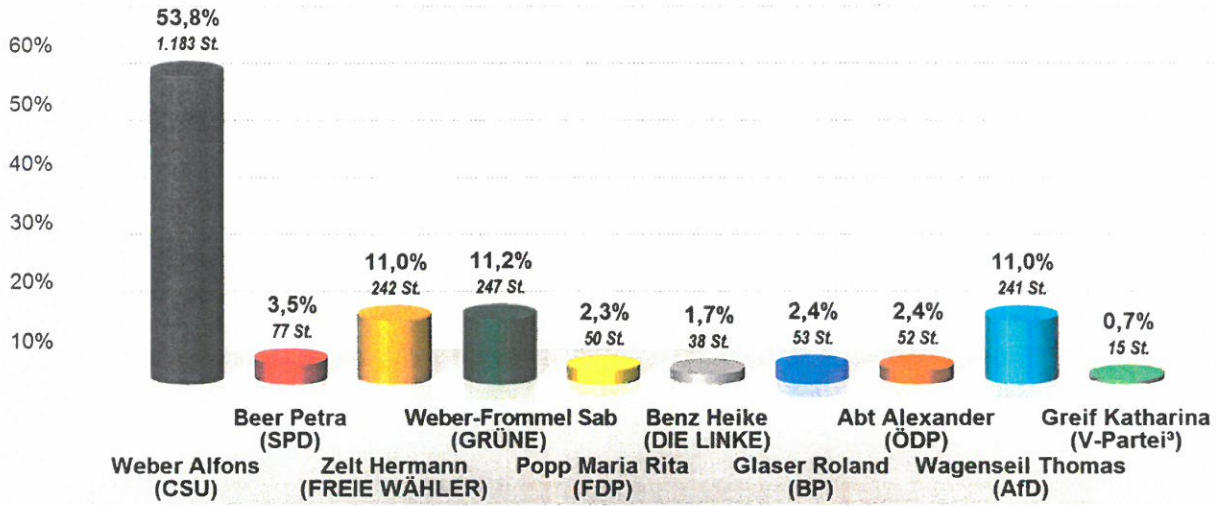

BZW 2018 Erststimme Markt Rettenbach
Vorläufiges Endergebnis
Stimmenanteile in Prozent (%)

Wahlbeteiligung 74,5%

BZW 2018 Zweitstimme Markt Rettenbach
Vorläufiges Endergebnis
Stimmenanteile in Prozent (%)

Wahlbeteiligung 74,5%